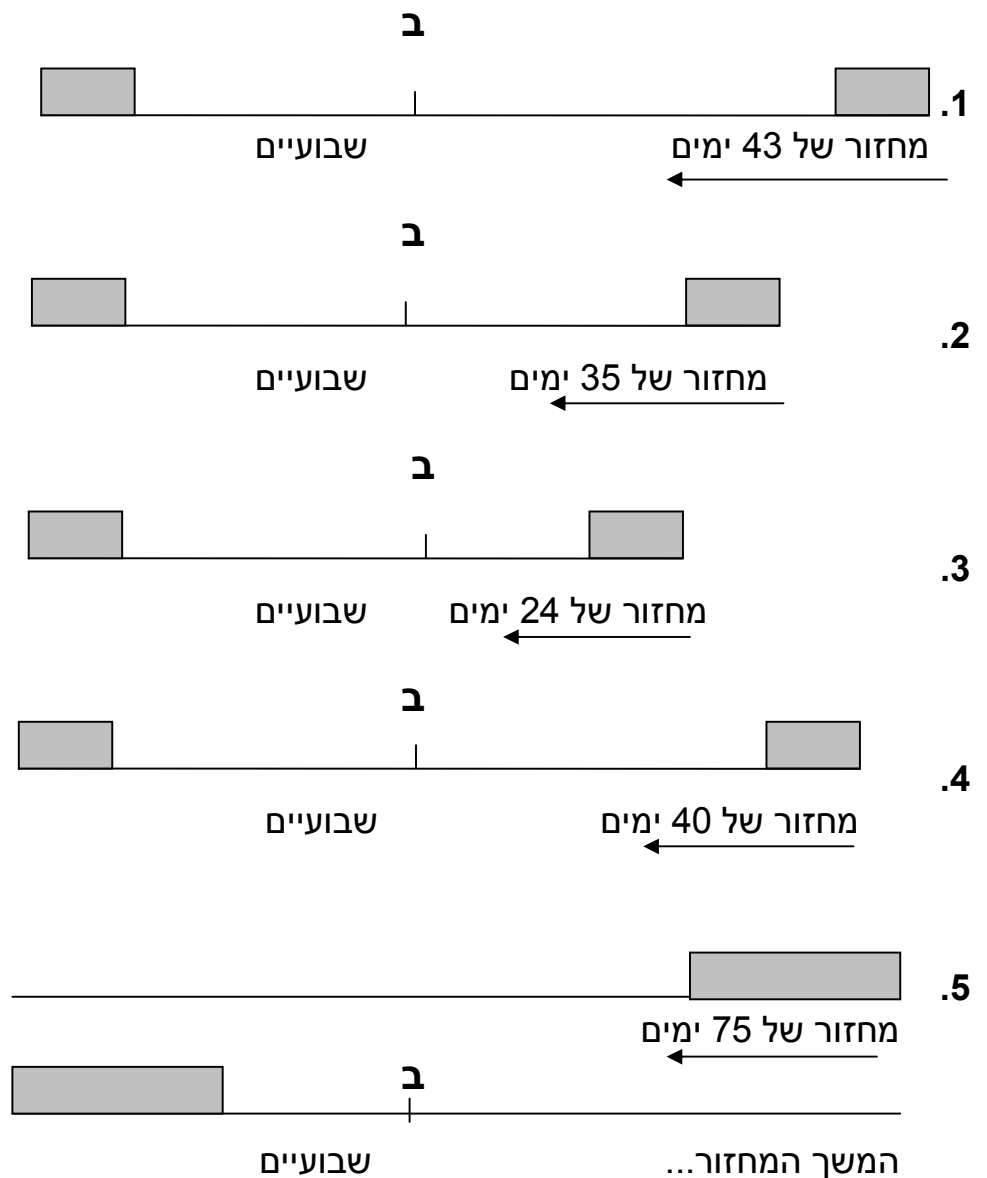

## אורכי מחזורים - מיקום הביוץ הוא הקובע את אורך המחזור

ב = ביוץ  
דימום =

אורך המחזור נקבע ע"י מספר הימים בפאזה הראשונה של המחזור (התקופה שבה אסטרוגן מופרש מהשחלה). דימום הווסת תמיד יופיע כשבועיים לאחר התרחשות ביוץ (11 עד 16 ימים לאחר ביוץ). תיאור זה נכון כאשר מדובר במחזור תקין.